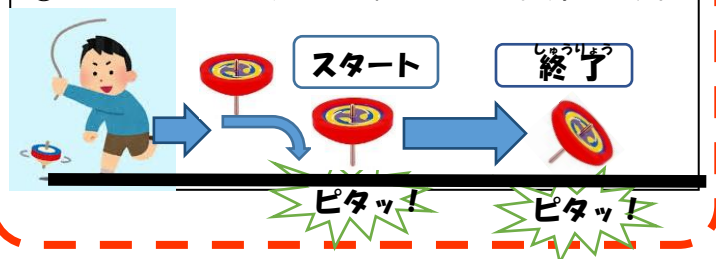

そしてっ・・・!!!!!!

独楽回しタイムトライアルに挑戦っ！

おはなしこんぺいとう

30日(木) ころ3:00~3:30

対象：幼児（保護者同伴）～大人 参加自由

ボランティアの方が、たのしい昔の世界の

お話を聞かせてくれるよ！

《ストーリーリングの空間を ゆっくり

お楽しみください》

《おねがい》

「宮の森児童会館」は「宮の森会館」と
同じ建物です。宮の森会館の利用が無い
時間帯に正面玄関のカギが閉まっている
場合があります。その時はインターホン
で職員をお呼びください。

<タイムトライアル>ルール説明

- ① 独楽を選んで紐をまきます。
- ② 先生が合図をしたら独楽台の上で回します。
- ③ 独楽が台の上に着地してから時間を計ります。
- ④ 回っている独楽から目を離さないようにね。
- ⑤ 回転中は同じ独楽台に他の独楽を回せないよ。
- ⑥ 独楽が傾いて角が台にぶつかった時点で終了。
- ⑦ タイムは 〇〇分〇〇秒 〇〇まで記録します。