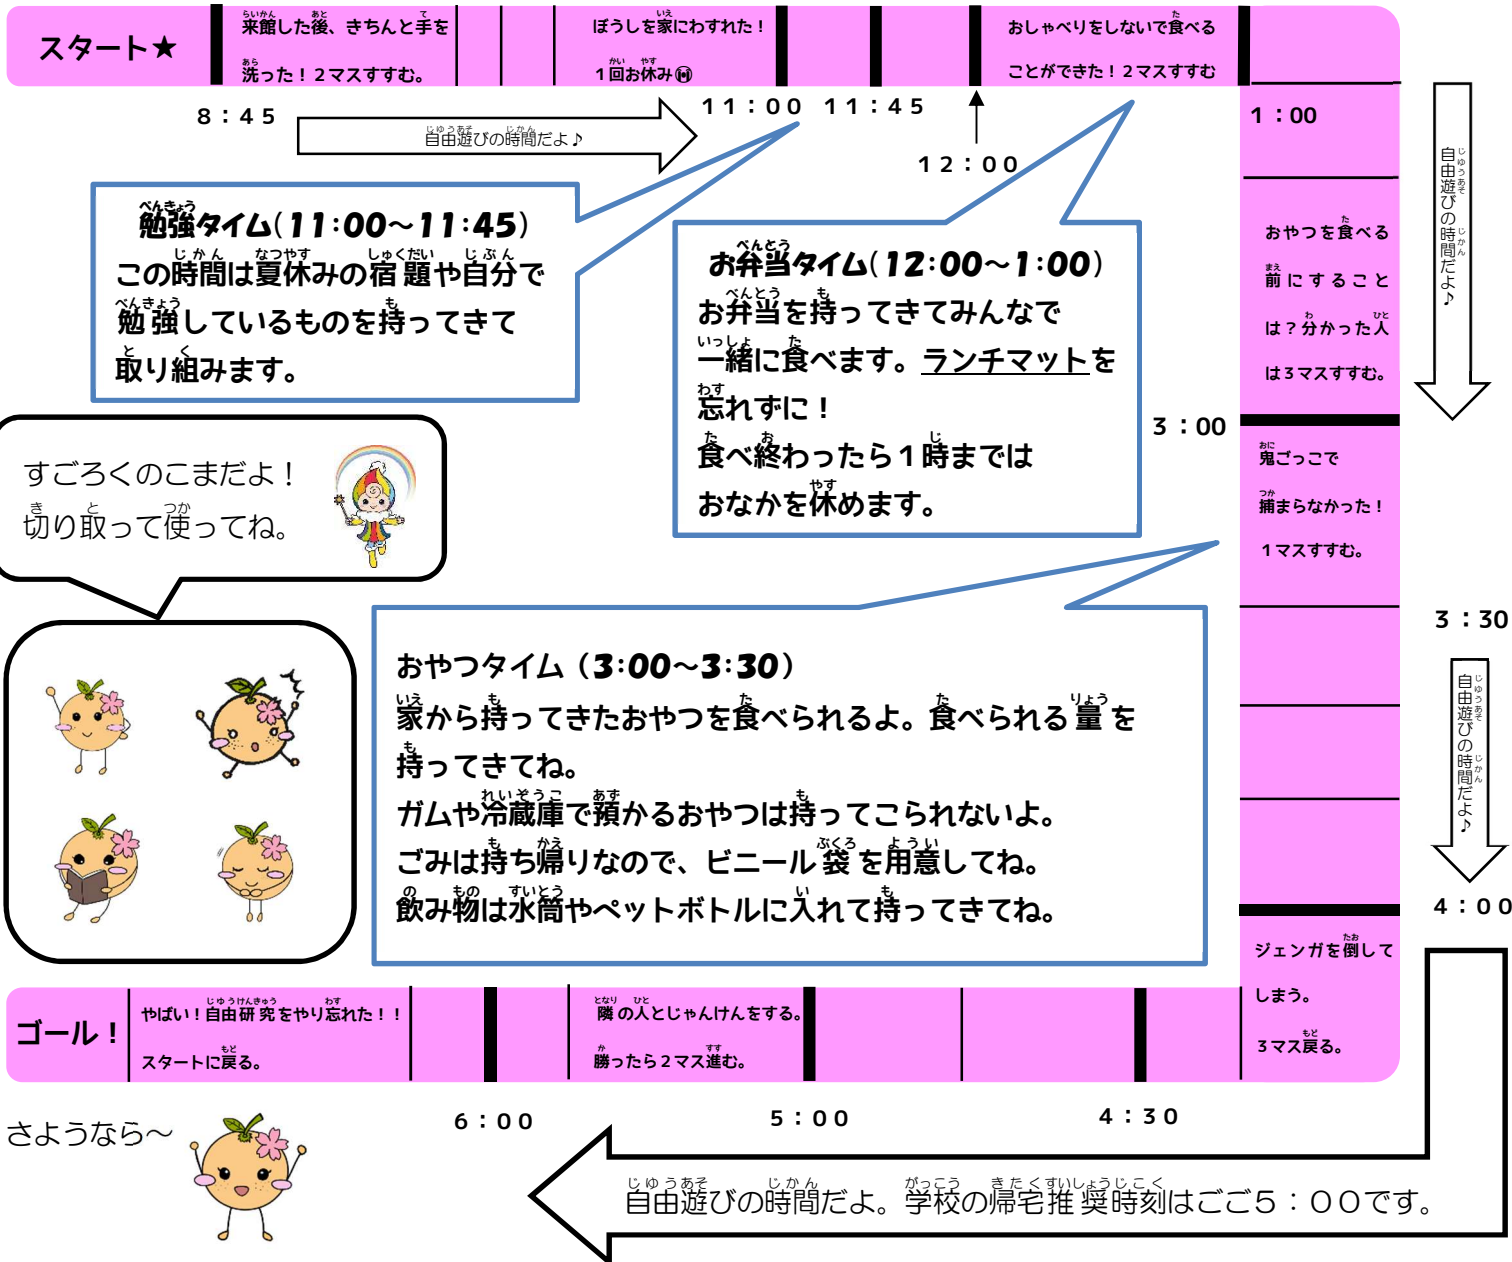

なつやす ちゅう す かた 夏休み中の過ごし方

なつやす ちゅう じどうかいかん
夏休み中の児童会館は、ごぜん8:45~ごご6:00まで開館していますので、ぜひ遊びに来てね(^_^)

じどうかいかん にち なが 児童会館の1日の流れ

~すごろくつき~

おはよう!

たもくてき あそび とき うわ も
多目的ホールで遊ぶ時は上ぐつを持ってきてね。
かえ じかん うち ひと やくそく
帰る時間をお家の人と約束してきてね。

てんき が よい ひ には、 そとあそび に いく こ と
があるよ。ぼうしをかぶってきてね。