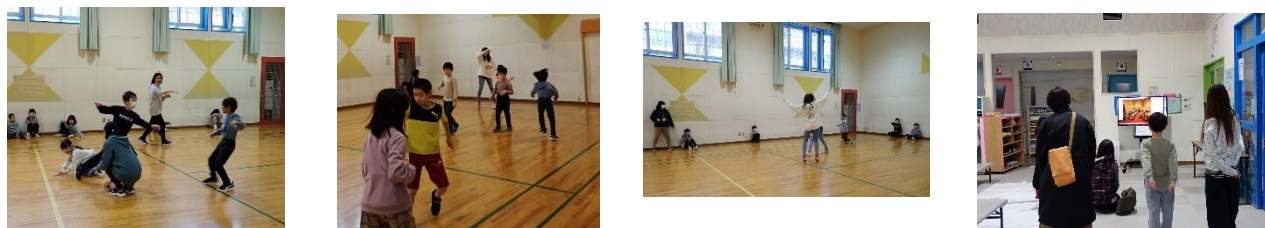

### ふりーたいむ

毎週火・金曜日

中学生午後6:00~7:00

高校生午後6:00~9:00まで

初めての利用の時は生徒手帳を持ってきてね♪

☆ステンドグラス工作☆

何種類かの絵柄の中から好きなものを選んで、カラーセロハンを貼りました。  
色の組合せやカットの大きさによって、ひとひと違うものが出来上がりました！

☆クラブ交流会☆

児童クラブ員の保護者に好きな時間に来館してもらい、子どもたちと一緒に過ごしてもらいました。午前と午後  
に1回ずつ親子レクリエーションも開催！ペットボトルのキャップを手に乗せて、そのキャップを落とし合う「キャップ  
鬼」という鬼ごっこを一緒に体験しました。勝ち残った保護者と職員との一騎打ちの場面もあり、盛り上がりまし  
た♪ ほかにも、春から今までの児童会館での様子をまとめたスライドショーを観てもらったり、普段遊んでいる  
ゲームを親子で楽しんでもらうことができました。