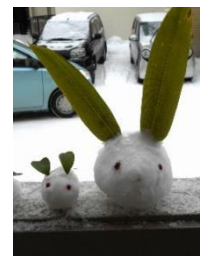

ふゆやす ちゅう やまはなこうえん ところ いく
冬休み中に山鼻公園へ外遊びに行ってきました！
タイミングよく前の日にたくさん雪が降ったので、
かまくら作りや雪合戦、尻滑りをして楽しみました！

がつ せつどう
1月のテーマは「雪像・スノーキャンドル」でした！

じどうかいかん いぐち せつどう つく
児童会館の入り口で、たくさんの雪像を作りました！
かべ アート かべ ゆき つ かんたん
壁アートは壁に雪を付けるまでは簡単だったのですが、
かたち かがい むずか
形にするのが意外と難しかったです。

ねこバスは一日で出来上がったのですが、連日の暖かさで解けてしまいました…
ゆき だるま と ねこバス ひと いろいろな
ミニ雪だるまとミニ雪うさぎは、作る人によっていろいろな表情の作品が出来て
すてき
どれも素敵でした。

ゆき つか
ミニ雪だるま作り

ゆき
ミニ雪うさぎ

じどうかいかん かべ
児童会館 壁アート

じゆうせつどう
ねこバスと自由雪像