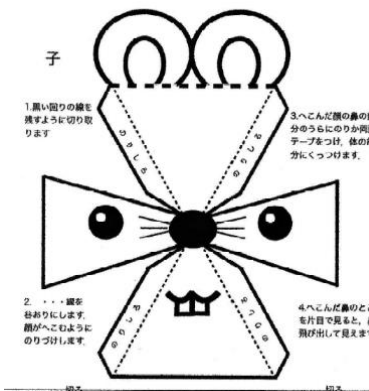

第7回

○材料

- ・ネズミの型紙 1こ ・じょうぎ ・両面テープ
- ・組み立てた立体を入れるい色付きの箱(無くてもOK)
- ・OHPシートもしくはプラバン(55mm×40mm)1枚(無くてもOK)

【作成のメモ】

今回は両目で見えている限りでは不思議なことは起きないので、片目で見ることによって・・・それは作ってからの楽しみ☆

ちなみに、箱に入れると壊れにくく、より面白い動きをしてくれませう。また、片目で見えないときは、デジカメやスマホを使ってみてね

片目で見たら・・・あら！ビックリ！

ふしぎな立体

○作り方

- 1.型紙を印刷する。(HPのおたよりにA4サイズを用意してます！使ってみてね！)
- 2.型紙に折り筋をつける。
- 3.のりしろに両面テープを貼る。
- 4.型紙の線に沿って切り取る。
- 5.点線で折り曲げ、顔がへこむように組み立てる。
- 6.鼻の裏側に両面テープを付け、体を貼って完成☆
♪壁などに固定して、片目で見よう！♪

☆来月は子ども食堂の飯田さんによるお料理のレシピです！今年度最後の掲載になるので、ぜひ楽しみに☆