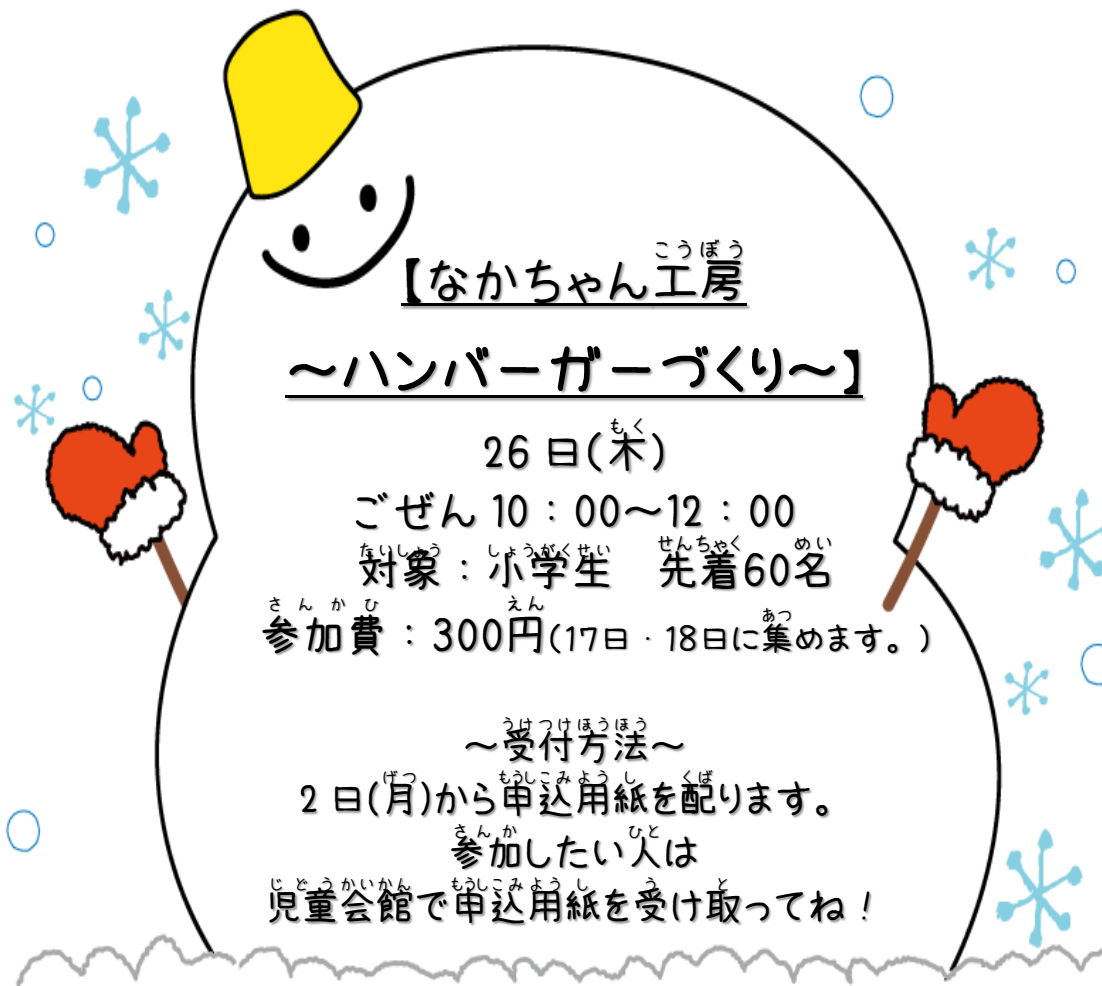

対象: たいしょう小学生・しょうがくせい来館者らいかんしゃぜんいん全員

クリスマスパーティーをするよ!

なぞと謎解きやチャレンジコーナー、ぬり絵ぬりえをするよ~
あつまーる☆キッズのみんながかんが考えてくれています!
サンタさんは来てくれるかな?

【絵本のスペースランド】

25日(水) すいごご 4:30~5:00

対象: たいしょう小学生・しょうがくせい参加自由さんかじゆう

えほん絵本の読み聞かせよきをします!

【なかちゃんなかちゃんこうぼう工房

~ハンバーガーづくり~

26日(木)

ごぜん 10:00~12:00

対象: たいしょう小学生 せんちやく先着60名めい

参加費: さんかひ300円えん(17日・18日に集めます。)

~受付方法~

2日(月)からげつ申込用紙もうしこみようしを配ります。くぼ