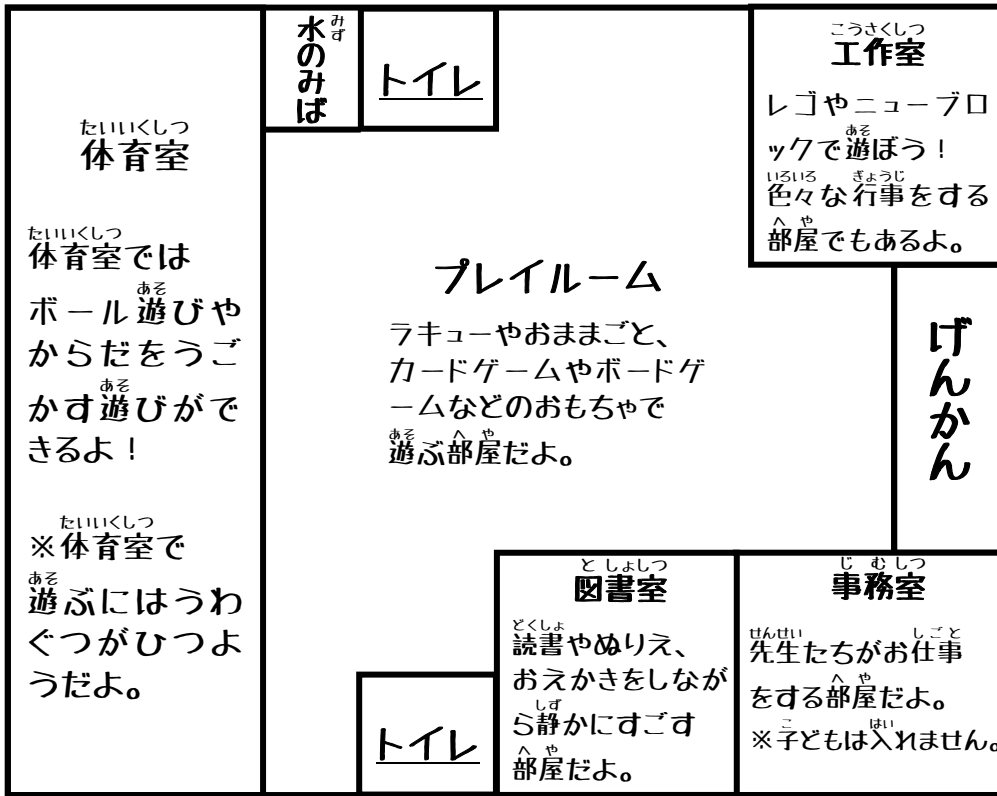

毎週火・木曜日
中学生：午後7:00まで
高校生：午後9:00まで

利用するときには利用証を持ってきてね
※初めて利用するときには身分証明書が必要です。

火	木
4	6
11	13
18	20
25	27

子育てサロン

毎週水～金曜日
午前9:00~12:00

対象：乳幼児と保護者

おもちゃがたくさん！
保護者の交流の輪も広がります♪

水	木	金
5	6	7
12	13	14
19	20	21
26	27	28

※諸般の事情により、行事が中止または延期になる場合があります。

さつなえじどうかいかんのお部屋しょうかい!

おもちゃは大切に
使ってくれたらうれ
しいなあ。
きれいに片付け
できたら気持ちいい
よねえ!!

持ち物に

なまえ
名前を!

持ち物すべてに名前を書いてください。
 児童会館には毎日約200人のお友達があそびにきています。
 その中でジャンパーやくつが同じお友達がたくさんいます。
 まちが 間違えて他のお友達のものを持って帰ってしまうことが
 たくさん発生しています。
 自分のものだとわかるように必ず名前を書いてください!!