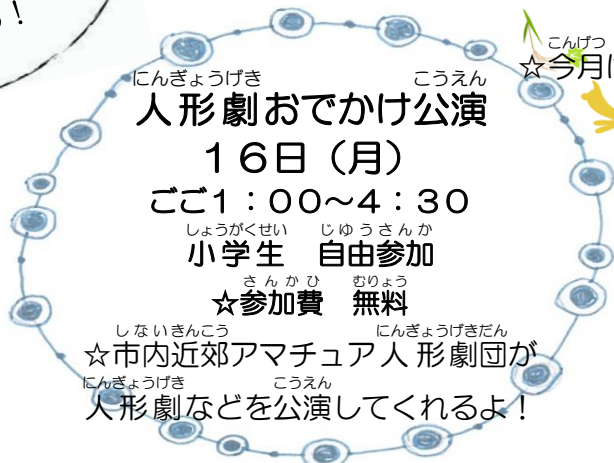

みみ  
**耳をすませば**  
19日(木)  
ごこ4:00~4:30  
しょうがくせい じゅうざんか  
小学生 自由参加  
☆今月は「うさぎ」がテーマだよ!

ひやくにんいっしゆ  
**百人一首クラブ**  
20日(金)・23日(月)  
ごこ4:00~5:30  
クラブメンバー  
☆今回は何枚とれるかな?

にんぎょうげき こうえん  
**人形劇おでかけ公演**  
16日(月)  
ごこ1:00~4:30  
しょうがくせい じゅうざんか  
小学生 自由参加  
☆参加費 無料

しないきんこう にんぎょうげきだん  
☆市内近郊アマチュア人形劇団が  
人形劇などを公演してくれるよ!

**こどもサミット**  
27日(金)  
ごこ4:00~5:00  
サミットメンバー  
☆いろんな話し合いをしよう!

しょうぎきょうしつ  
**将棋教室 28日(土)**  
ごこ1:30~3:30  
しょうがくせい せんちやく めい  
小学生 先着15名  
☆参加費 無料  
受付 1月20日(金) ごこ4:00~  
☆日本将棋連盟札幌支部から将棋指導員が  
やってくる! 将棋が初めてでも大丈夫!  
挑戦してみよう!

# ふゆやす じどうかいかん 冬休みの児童会館

- ごぜん 8:45 かいかん 開館
  - ごぜん 9:00 お勉強タイム(45分間)  
らいかんしゃぜんいんさんか 来館者全員参加  
しゅくだい 宿題やドリルなどもって来てね!
  - しょうご 12:00 お弁当タイム(1時間)  
らいかんしゃぜんいんさんか 来館者全員参加  
べんとう の もの お弁当・飲み物をもって来てね。
  - ごご 3:00 おやつタイム(30分程度)  
おやつを食(た)べたい人(ひと)はもって来てね。
  - ごご 6:00 かいかん 閉館
- そのほかの時間は自由時間だよ!