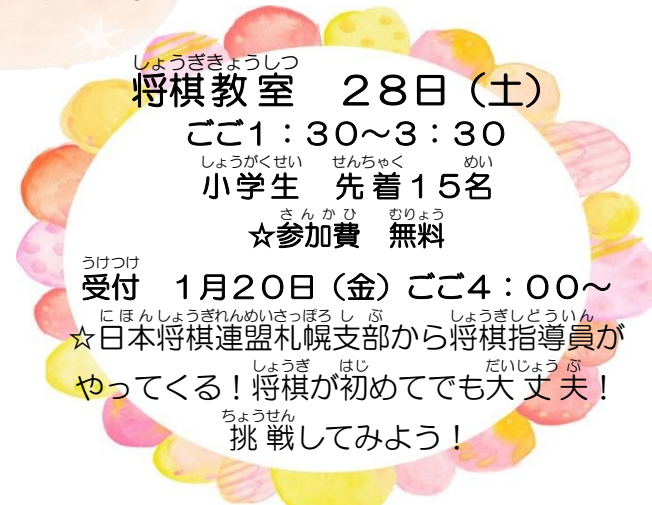

みみ  
**耳をすませば**  
19日(木)  
ごこ4:00~4:30  
しょうがくせい じゅうざんか  
小学生 自由参加  
☆今月は「うさぎ」がテーマだよ!

ひやくにんいっしゆ  
**百人一首クラブ**  
20日(金)・23日(月)  
ごこ4:00~5:30  
クラブメンバー  
☆今回は何枚とれるかな?

にんぎょうげき こうえん  
**人形劇おでかけ公演**  
16日(月)  
ごこ1:00~4:30  
しょうがくせい じゅうざんか  
小学生 自由参加  
☆参加費 無料

しないきんこう にんぎょうげきだん  
☆市内近郊アマチュア人形劇団が  
人形劇などを公演してくれるよ!

**こどもサミット**  
27日(金)  
ごこ4:00~5:00  
サミットメンバー  
☆いろんな話し合いをしよう!

しょうぎきょうしつ  
**将棋教室 28日(土)**  
ごこ1:30~3:30  
しょうがくせい せんちやく めい  
小学生 先着15名  
☆参加費 無料  
受付 1月20日(金) ごこ4:00~  
☆日本将棋連盟札幌支部から将棋指導員が  
やってくる! 将棋が初めてでも大丈夫!  
挑戦してみよう!