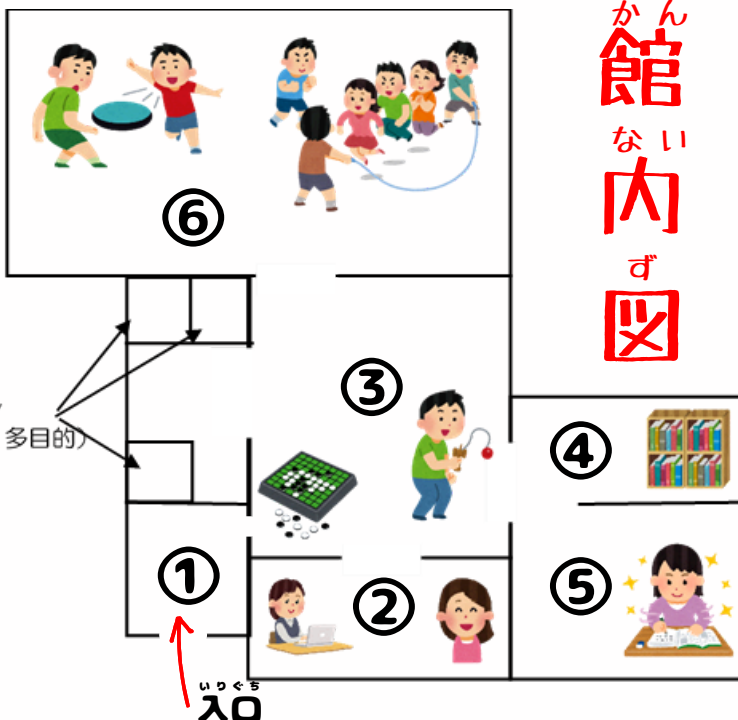

《利用者》 0歳(未就学児は保護者同伴)から18歳までの児童生徒はどなたでも利用できます。

《利用方法》 自由来館で遊びに来る小学生は学校がある日は一度帰宅してから遊びに来てください。
(帰る方法や時間はおうちの人と確認しておきましょう)

児童クラブ(ぐりんクラブ)

保護者の就労などにより、放課後に家庭が留守になる小学生のお子さまの安全を確保し、健全に育成するために「児童クラブ」を開設しています。

クラブ員は学校から児童会館へランドセルを背負ったまま、直接来館することができます。

【対象】 保護者がお勤めなどのために放課後ご家庭にいない小1～小6の児童

【開設時間】 下校後～午後6時まで

学校休業日は午前8時45分～午後6時

※午前8時～8時45分、および午後6時～7時の延長利用は
有料(月額2,000円)となります。

【申込】 随時、申請書を配付しております。

詳しくはお問い合わせください

かん
館
ない
内
ず
図

①

げんかん
玄関

②

じむしつ
事務室

③

プレイルーム

④

としょしつ
図書室

⑤